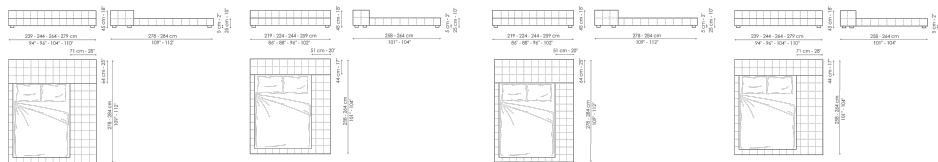

## Squaring isola

Width: 179-183-203-219cm

Depth: 278-284cm

Height: 25cm

## Squaring isola alta variante A

Width: 179-183-203-219cm

Depth: 258-264cm

Height: 45cm

## Squaring isola alta variante B

Width: 179-183-203-219cm

Depth: 278-284cm

Height: 45cm

## Squaring penisola

Width: 239-244-264-279cm

Depth: 278-284cm

Height: 45cm